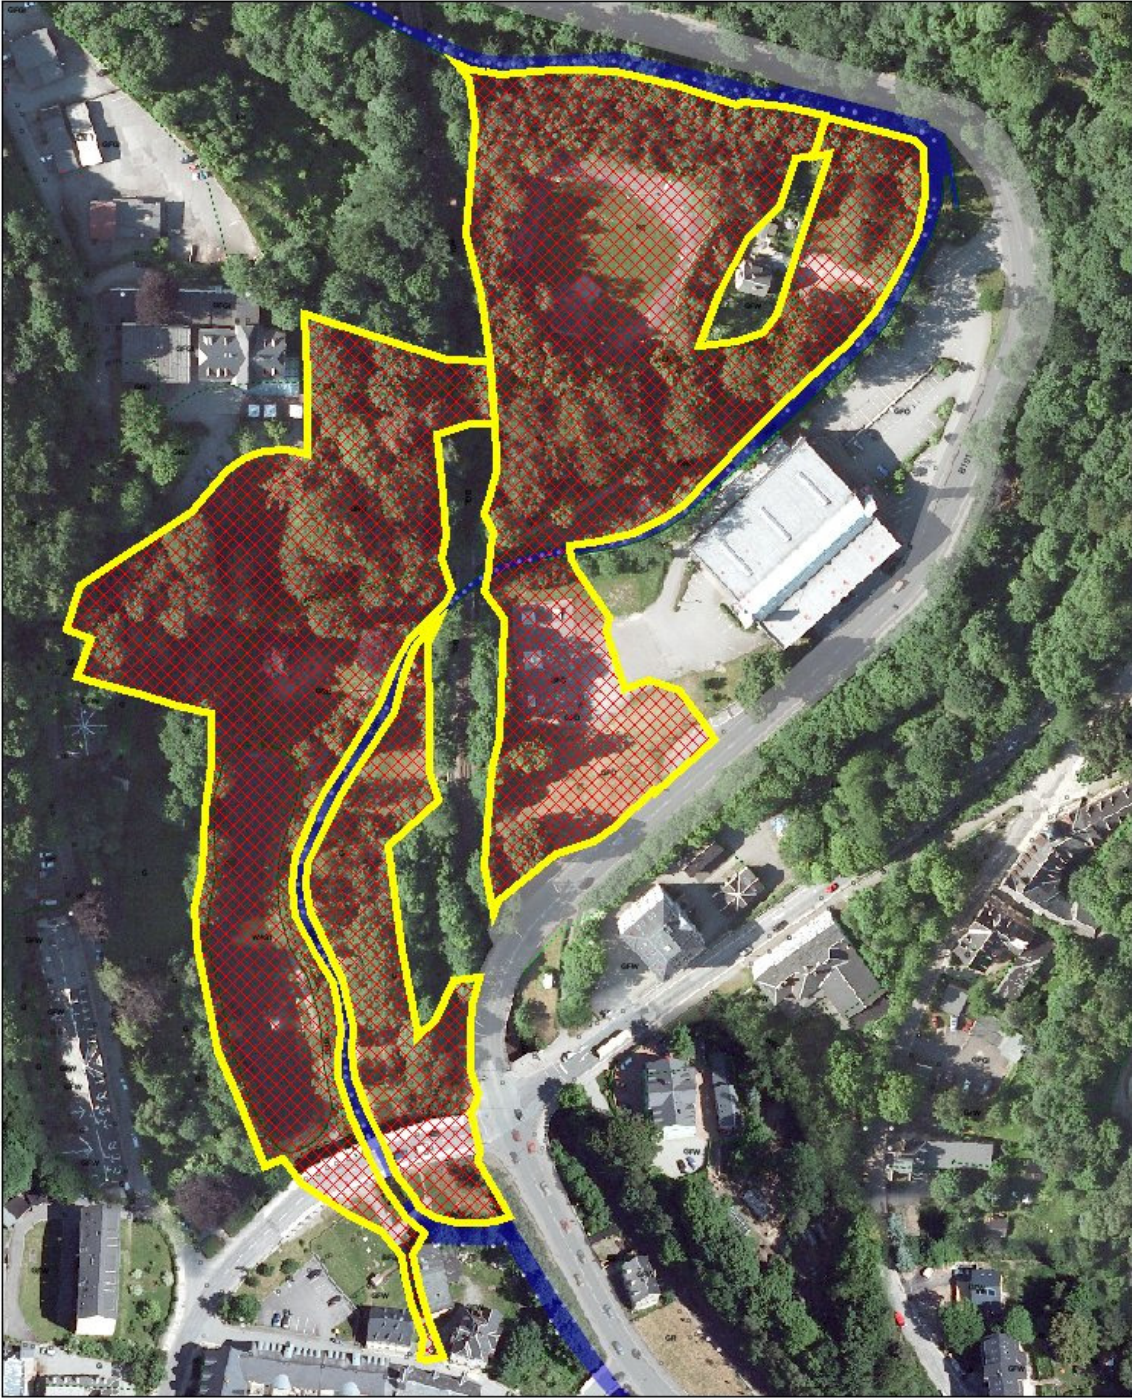

Anlage C:

Verzeichnis und Lage der Grünanlagen mit Alkoholverbot

- Alter Friedhof	Annaberg
- Altstadterasse	Annaberg
- Köselitzplatz	Annaberg
- Schutzteich	Annaberg
- Waldschlößchenpark	Buchholz

- Alter Friedhof

Stadt Annaberg-Buchholz

- Altstadtterasse

Stadt Annaberg-Buchholz

0 5 10 15 20
Meter

1:400

- Köselitzplatz

Stadt Annaberg-Buchholz

1:500

- Schutzteich

Stadt Annaberg-Buchholz

1:1.000

- Waldschlößchenpark

Stadt Annaberg-Buchholz

1:1.800